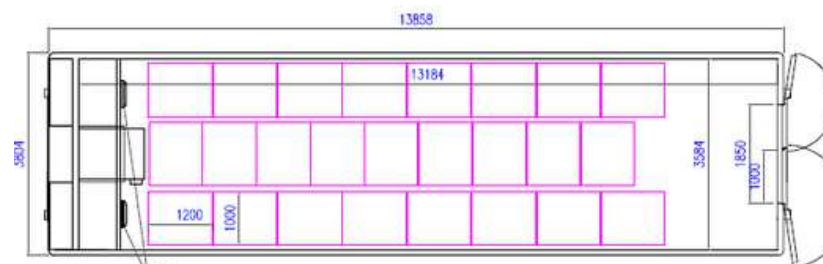

Medida exterior **L 6,05m/A 3,80m**
/Alt 2,70 m

Medida interior útil **L 3,60m/A 3,85m**
/Alt 2,00m

Capacidad máxima **9 palets EU**

Superficie interior útil **18,37m²**

PT16 - SB24

Medida exterior **L 8,82m/A 3,80m**
/Alt 2,70m

Medida interior útil **L 5,00m/A 3,58m**
/Alt 1,90m

Capacidad máxima **16 palets EU**

Superficie interior útil **28,32m²**

PT25 - SB36

Medida exterior **L 12,20m/A 3,80m**
/Alt 2,70m

Medida interior útil **L 9,60m/A 3,58m**
/Alt 1,90m

Capacidad máxima **25 palets EU**

Superficie interior útil **40m²**

PT32 - SB44

Medida exterior **L 15,24m/A 3,80m**
/Alt 2,70m

Medida interior útil **L 11,81m/A 3,58m**
/Alt 1,90m

Capacidad máxima **32 palets EU**