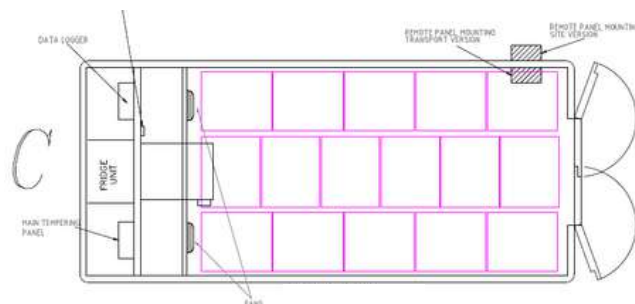

Capacidad entre **9 y 32 palets EU**

Consignas de aire preprogramadas **entre +20°C y +1°C**

Cumplimiento normativa **HACCP, IFS, RSIF**

Descongela, estabiliza y mantiene **automáticamente**

PT09 - SB16HR

Medida exterior **L 6,05m/A 3,80m**
/Alt 2,70 m

Medida interior útil **L 3,60m/A 3,85m**
/Alt 2,00m

Capacidad máxima **9 palets EU**

Superficie interior útil **18,37m²**

PT16 - SB24

Medida exterior **L 8,82m/A 3,80m**
/Alt 2,70m

Medida interior útil **L 5,00m/A 3,58m**
/Alt 1,90m

Capacidad máxima **16 palets EU**

Superficie interior útil **28,32m²**

PT25 - SB36

Medida exterior **L 12,20m/A 3,80m**
/Alt 2,70m

Medida interior útil **L 9,60m/A 3,58m**
/Alt 1,90m

Capacidad máxima **25 palets EU**

Superficie interior útil **40m²**

PT32 - SB44

Medida exterior **L 15,24m/A 3,80m**
/Alt 2,70m

Medida interior útil **L 11,81m/A 3,58m**
/Alt 1,90m

Capacidad máxima **32 palets EU**