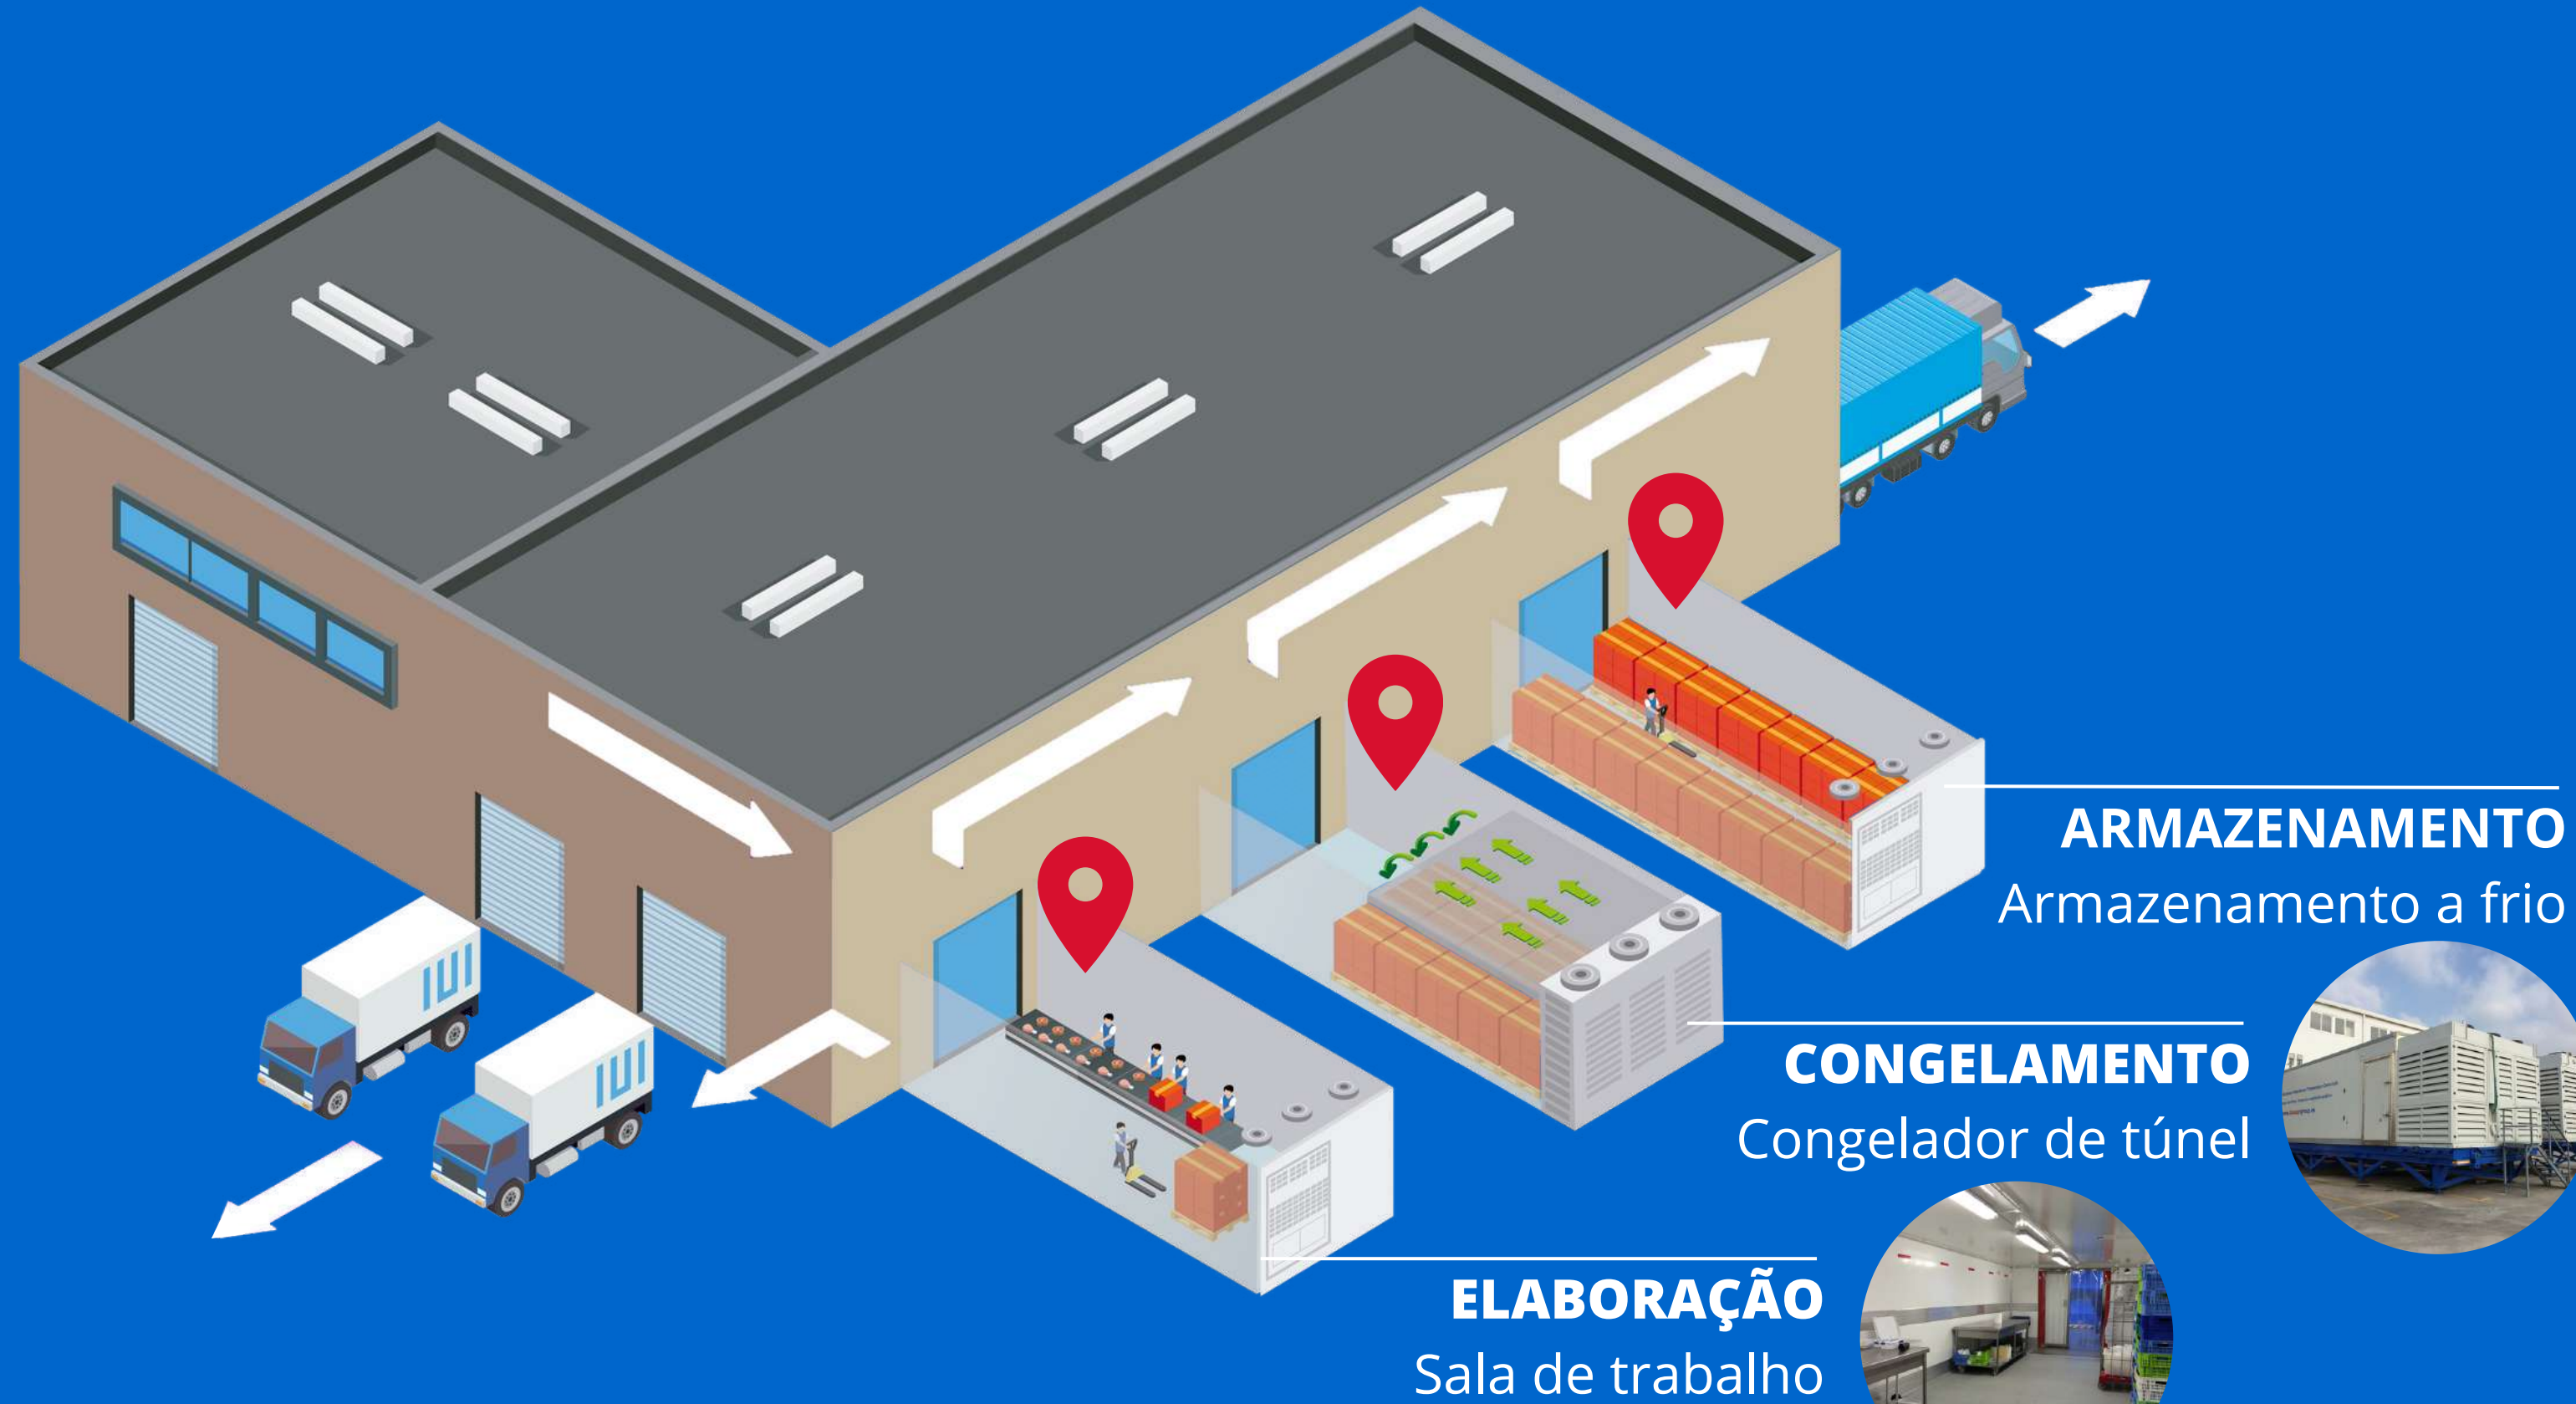

Dawsongroup | TCS Ibérica

Soluções de temperatura controlada para aluguer

Câmara de **Descongelação**

Dawsongroup | TCS Ibérica

Descongela hasta **12.000kg/día**

Temperatura producto regulable **desde -18°C a +3°C**