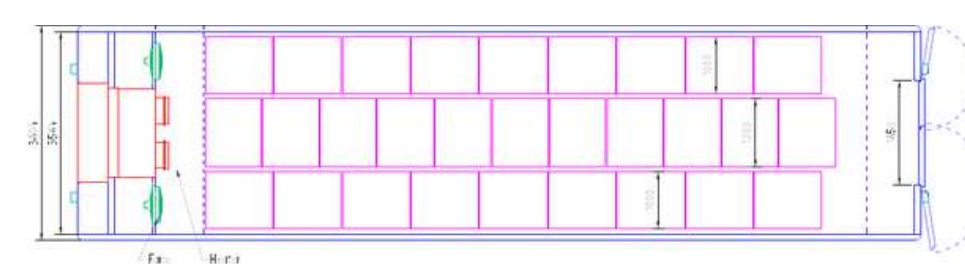

Medida exterior **L 6,05m/A 3,80m**
/Alt 2,70 m

Medida interior útil **L 3,60m/A 3,85m**
/Alt 2,00m

Capacidad máxima **9 palets EU**

Superficie interior útil **18,37m²**

PT16 - SB24

Medida exterior **L 8,82m/A 3,80m**
/Alt 2,70m

Medida interior útil **L 5,00m/A 3,58m**
/Alt 1,90m

Capacidad máxima **16 palets EU**

Superficie interior útil **28,32m²**

PT25 - SB36

Medida exterior **L 12,20m/A 3,80m**
/Alt 2,70m

Medida interior útil **L 9,60m/A 3,58m**
/Alt 1,90m

Capacidad máxima **25 palets EU**

Superficie interior útil **40m²**

PT32 - SB44

Medida exterior **L 15,24m/A 3,80m**
/Alt 2,70m

Medida interior útil **L 11,81m/A 3,58m**
/Alt 1,90m

Capacidad máxima **32 palets EU**